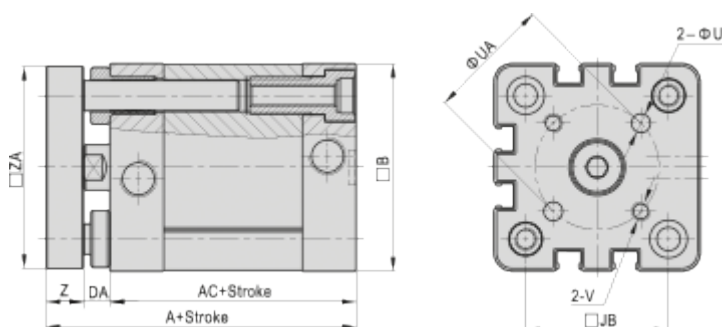

Varenummer: 58TACE100030SG

Beskrivelse: Kompaktcylinder,
ISO 21287 Db.virk., m/magnet, Drejesikret, Ø100X30 mm

Mål

A = 12

H = 7

O = 9

R = 20

B = 2.6

I = 20

O1 =

R1 = 6.1

C = 7

J = M10 x 1,5

O2 = 14

S =

D = 89

K = 19

P = 17

U1 = 80

E = 113.5

L =

P1 = 15

U2 = 10

E1 = 112

M = 67

P2 = 2.6

V = M10 x 1,5

F = 10.5

N = 76

Q = M12 x 1,75

W =

G = G1/8"